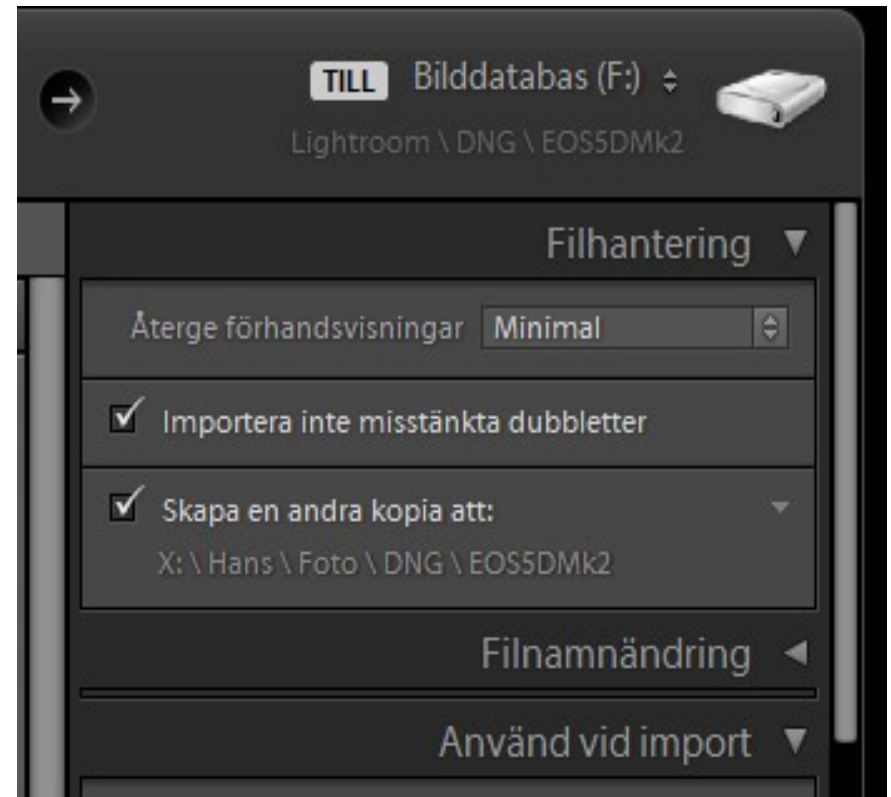

Disk X:/

- Vid inledande inläsning från kameran skrevs en kopia av RAW-filerna till Disk X:/.
- Disken har RAID 1, så alla RAW-filer finns lagrade i två exemplar på varsin separat disk i kabinettet.